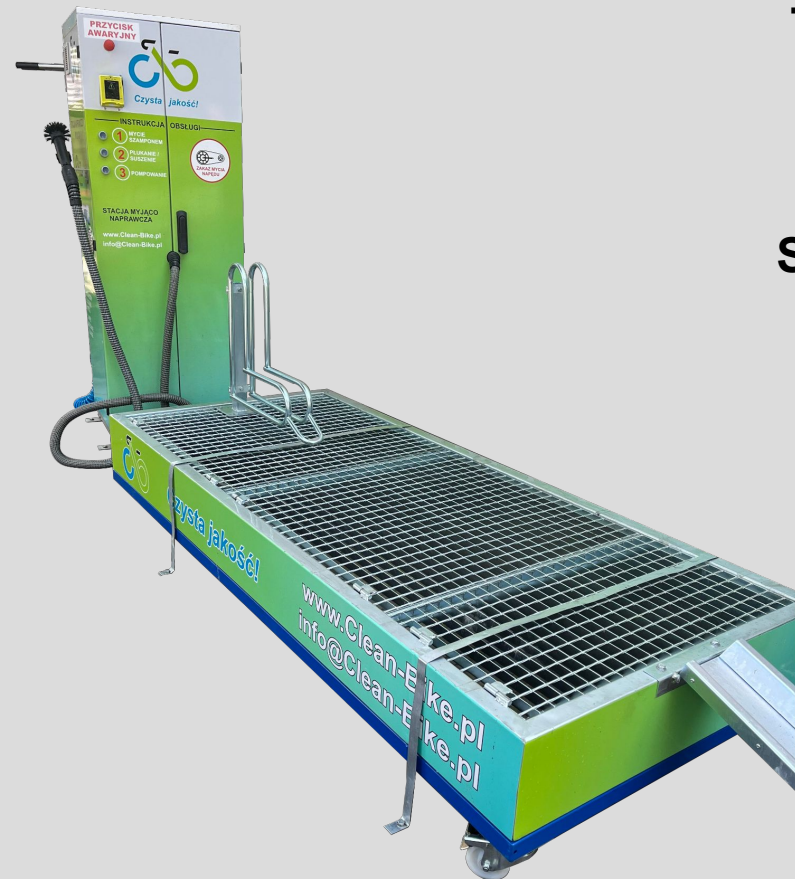

DZIĘKI HYDRO-PNEUMATYCZNEMU SYSTEMOWI ROZDRABNIANIA WODY

ORAZ EKOLOGICZNE I BIODEGRADOWALNE ŚRODKI MYJĄCE

STACJA MYJĄCO – NAPRAWCZA ECO

**TO WYGODNE, NOWOCZESNE URZĄDZENIE
POZWALAJĄCE UMYĆ, NAPRAWIĆ
ORAZ NAPOMPOWAĆ ROWER**

**STACJA SKŁADA SIĘ Z MODUŁU GŁÓWNEGO
ORAZ WANNY OCIEKOWEJ Z NAJAZDEM**

**STOJAK SKUTECZNIE UNIERUCHOMI
JEDNOŚLAD**

**NOWOCZESNY, INTUICYJNIE DZIAŁAJĄCY
WIELOFUNKCYJNY PISTOLET
UMYJE ORAZ OSUSZY**

STACJA NAPRAWCZA

UŻYTKOWNICY MAJĄ DO DYSPOZYCJI :

- **NARZĘDZIA DO NAPRAWY ROWERU**
- **KOMPRESOR DO POMPOWANIA KÓŁ**
- **UCHWYT NA ROWER**

REWOLUCYJNE I PROFESJONALNE ROZWIĄZANIE

Pistolet oparty jest na innowacyjnej technologii, rozprawdza wodę oraz płyn w mgiełce pod ciśnieniem.

OFERUJEMY

PŁYN CLEAN-BIKE.PL

(W FORMIE 5 L KONCENTRATU)

- **DEDYKOWANY DO STACJI**
- **SKUTECZNIE USUWA ZANIECZYSZCZENIA**
- **BEZPIECZNY DLA TWOJEGO SPRZĘTU**
- **BIODEGRADOWALNY**

OFERTA SKIEROWANA M.IN. DO: